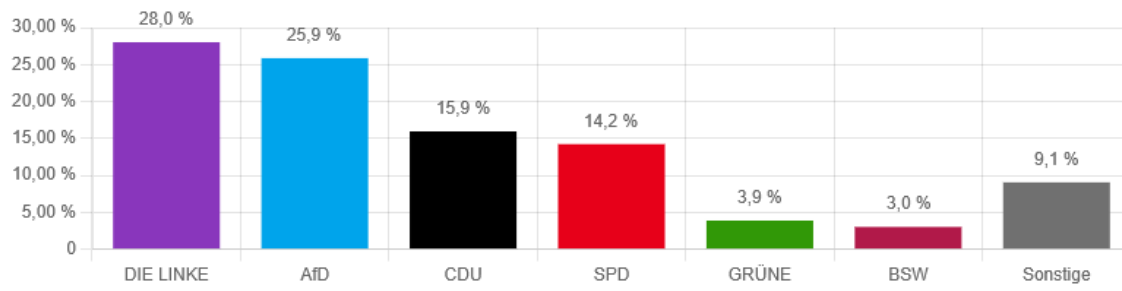

Zweitstimme

Anzahl der Wahlberechtigten: 328

Anzahl der abgegebenen Stimmen: 245

Wahlbeteiligung: 74,70%